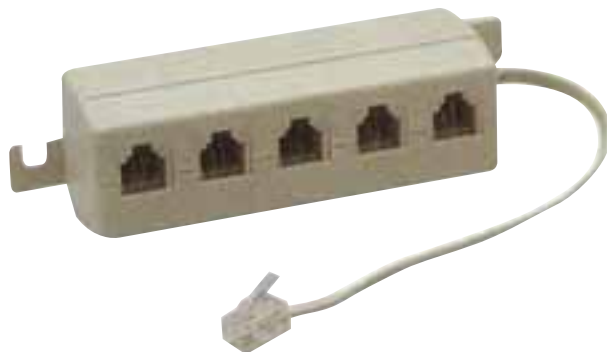

Cod. 67.9000.34

**ADATTATORE MODULARE TELEFONICO 1 SPINA / 3 PRESE**

Materiale ABS UL94V-0 avorio, Contatti dorati

Spina: 6P4C(RJ11)  
Prese: 3 x 6P4C(RJ11)  
Collegamento: Pin to Pin

Cod. 67.9000.61

**ADATTATORE MODULARE TELEFONICO 1 SPINA / 5 PRESE**