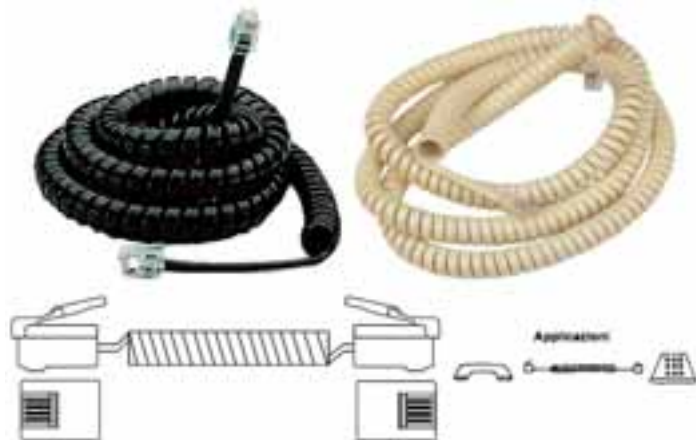

CAVETTO TELEFONICO SPIRALATO SPINA 4P4C / SPINA 4P4C

Codice	Estensibile fino a (m)	Colore	Confezione
67.9001.10	2,2	Nero	sacchetto
67.9001.36	2,2	Avorio	sacchetto
67.9001.11	2,2	Bianco	sacchetto
67.9001.37	3	Nero	sacchetto
67.9001.38	3	Avorio	sacchetto
67.9001.15	5,5	Nero	sacchetto
67.9001.39	5	Avorio	sacchetto
67.9001.16	5,5	Bianco	sacchetto

PRESE TELEFONICHE

Cod. 67.9000.15

PRESA TELEFONICA 3 POLI DA PARETE

Corpo ABS, Contatti in ottone

Cod. 67.9000.25

PRESA TELEFONICA MODULARE 6P4C (RJ11) DA PARETE

Materiale ABS UL94-HB, Contatti dorati

Cod. 67.9000.28

PRESA TELEFONICA MODULARE 6P6C (RJ12) DA PARETE

Materiale ABS UL94-HB, Contatti dorati