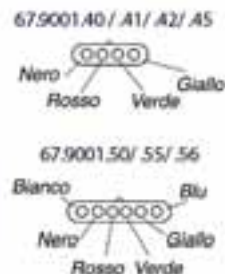

CAVO TELEFONICO PIATTO CON CONDUTTORI COLORE STANDARD USA

Cavo piatto 28AWG