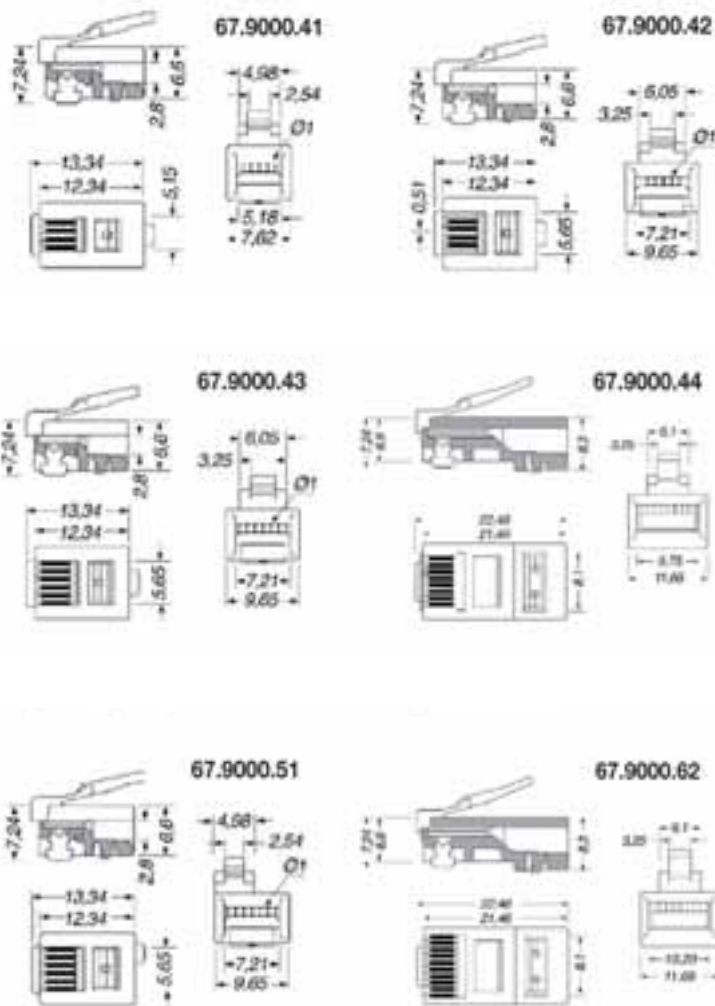

SPINE TELEFONICHE MODULARI

SPINA TELEFONICA MODULARE PER CAVO PIATTO

Corpo policarbonato, Contatti ottone dorato