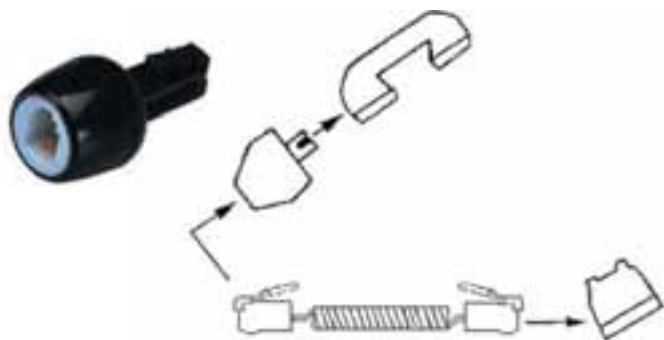

## PRESA TELEFONICA MODULARE 6P6C (RJ12) DA PARETE

Materiale ABS UL94-HB, Contatti dorati

**ADATTATORI TELEFONICI**

Cod. 67.9000.38

**ADATTATORE MODULARE TELEFONICO ANTI-INTRECCIO**

Evita l'attorcigliamento del cavo della cornetta, dotato di una parte interna rotante che consente di "accompagnare" il cavo spiralato della cornetta durante tutte le torsioni.